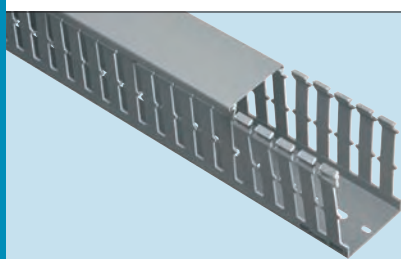

GOULOTTE DE CÂBLAGE 8/12/8

ARTICLE	COULEUR	UV	DESCRIPTION	COND.
EC A2525	G	MT	dim. 25x25	100
EC A2540	G	MT	dim. 25x40	100
EC A2560	G	MT	dim. 25x60	70
EC A2580	G	MT	dim. 25x80	56
EC A4025	G	MT	dim. 40x25	80
EC A4040	G	MT	dim. 40x40	70
EC A4060	G	MT	dim. 40x60	56
EC A4080	G	MT	dim. 40x80	40
EC A40100	G	MT	dim. 40x100	32
EC A6040	G	MT	dim. 60x40	50
EC A6060	G	MT	dim. 60x60	32
EC A6080	G	MT	dim. 60x80	36
EC A60100	G	MT	dim. 60x100	24
EC A8040	G	MT	dim. 80x40-predisposition 2 sep.	40
EC A8060	G	MT	dim. 80x60-predisposition 2 sep.	28
EC A8080	G	MT	dim. 80x80-predisposition 2 sep.	30
EC A80100	G	MT	dim. 80x100-predisposition 2 sep.	24
EC A10040	G	MT	dim. 100x40-predisposition 2 sep.	28
EC A10060	G	MT	dim. 100x60-predisposition 2 sep.	20
EC A10080	G	MT	dim. 100x80-predisposition 2 sep.	24
EC A100100	G	MT	dim. 100x100-predisposition 2 sep.	16
EC A12040	G	MT	dim. 120x40-predisposition 2 sep.	24
EC A12060	G	MT	dim. 120x60-predisposition 2 sep.	20
EC A12080	G	MT	dim. 120x80-predisposition 2 sep.	16