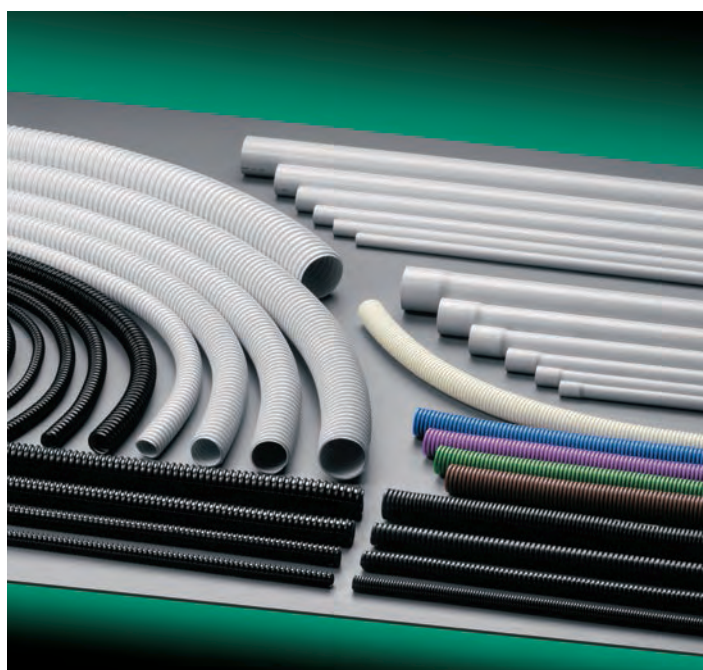

GAINES ANNELEES AUTOEXINGUIBLE SANS HALOGENE CLASS. 3422 ICTA-LSZH

NOUVEAU

ARTICLE	COULEUR	UV	DESCRIPTION	COND.
EC ICTA16HF	G	MT	gaines Ø 16	100/7000
EC ICTA20HF	G	MT	gaines Ø 20	100/5000
EC ICTA25HF	G	MT	gaines Ø 25	100/3600
EC ICTA32HF	G	MT	gaines Ø 32	50/1800
EC ICTA40HF	G	MT	gaines Ø 40	25/1000
EC ICTA50HF	G	MT	gaines Ø 50	25/800

Disponible avec tir-fils , ajouter le T a la référence

GAINES ANNELEES AUTOEXINGUIBLE SANS HALOGENE CLASS. 3422 ICTA-LSZH - PRÉFILÉES

NOUVEAU

ARTICLE	COULEUR	UV	DESCRIPTION	COND.
EC ICTA163G15Z	G	MT	Ø 16 mm - 3G15 - H07Z1-R	100/2800
EC ICTA163G25Z	G	MT	Ø 16 mm - 3G25 - H07Z1-R	100/2800
EC ICTA164G15Z	G	MT	Ø 16 mm - 4G15 - H07Z1-R	100/2800
EC ICTA165G15Z	G	MT	Ø 16 mm - 5G15 - H07UZ1-R	100/2800
EC ICTA165G25Z	G	MT	Ø 16 mm - 5G25 - H07Z1-R	100/2800
EC ICTA205G25Z	G	MT	Ø 20 mm - 5G25 - H07Z1-R	100/2400

GAINES ANNELEES QUI REPRENENT LEUR FORME INITIALE CLASS. 2232

ARTICLE	COULEUR	UV	DESCRIPTION	COND.
EC TP1216	AR	MT	gaines Ø 16	100/7000
EC TP1220	AR	MT	gaines Ø 20	100/5000
EC TP1225	AR	MT	gaines Ø 25	50/3000
EC TP1232	AR	MT	gaines Ø 32	25/1600
EC TP1240	AR	MT	gaines Ø 40	25/1000
EC TP1250	AR	MT	gaines Ø 50	25/800