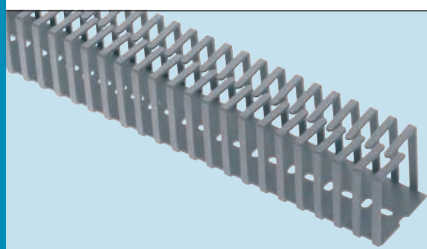

GOULOTTE FLEXIBLE DE CÂBLAGE

ARTICLE	COULEUR	UV	DESCRIPTION	COND.
EC 23401	G	PCS	12,5x12,5x500	112
EC 23402	G	PCS	16x16x500	84
EC 23403	G	PCS	20x20x500	112
EC 23404	G	PCS	25x25x500	70
EC 23405	G	PCS	30x30x500	50
EC 23406	G	PCS	40x40x500	50
EC 23407	G	PCS	50x50x500	32
EC 23411	G	PCS	12,5x12,5x500 - adhesive	112
EC 23412	G	PCS	16x16x500 - adhesive	84
EC 23413	G	PCS	20x20x500 - adhesive	112
EC 23414	G	PCS	25x25x500 - adhesive	70
EC 23415	G	PCS	30x30x500 - adhesive	50
EC 23416	G	PCS	40x40x500 - adhesive	50
EC 23417	G	PCS	50x50x500 - adhesive	32