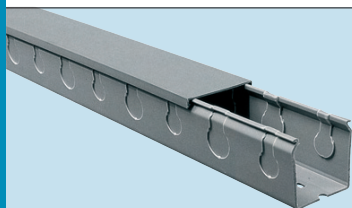

GOULOTTE PRÉ-PERCÉE

ARTICLE	COULEUR	UV	DESCRIPTION	COND.
EC P5050	G	MT	dim. 50x50-Ø9-23	24
EC P7550	G	MT	dim. 75x50-Ø9-23	40

ARTICLE	COULEUR	UV	DESCRIPTION	COND.

COUVERCLE DE RECHANGE POUR GOULOTTES DE CÂBLAGE

EC CR25G	G	MT	largeur 25	100
EC CR40G	G	MT	largeur 40	100
EC CR60G	G	MT	largeur 60	100
EC CR80G	G	MT	largeur 80	100
EC CR100G	G	MT	largeur 100	60
EC CR120G	G	MT	largeur 120	80

ARTICLE	COULEUR	UV	DESCRIPTION	COND.

SÉPARATEUR À SECTIONNER POUR GOULOTTES DE CABLAGE

EC SESG	G	MT	pour H 40-60-80	50

ARTICLE	COULEUR	UV	DESCRIPTION	COND.

RETENUES DE FILIERIE POUR GOULOTTES DE CABLAGE

EC CO4040	GC	PCS	dim. 40x40	5/25
EC CO4060	GC	PCS	dim. 40x60	5/25
EC CO4080	GC	PCS	dim. 40x80	5/25
EC CO40100	GC	PCS	dim. 40x100	5/25
EC CO6040	GC	PCS	dim. 60x40	5/25
EC CO6060	GC	PCS	dim. 60x60	5/25
EC CO6080	GC	PCS	dim. 60x80	5/25
EC CO60100	GC	PCS	dim. 60x100	5/25
EC CO8040	GC	PCS	dim. 80x40	5/25
EC CO8060	GC	PCS	dim. 80x60	5/25
EC CO8080	GC	PCS	dim. 80x80	5/25
EC CO80100	GC	PCS	dim. 80x100	5/25
EC CO10040	GC	PCS	dim. 100x40	5/25
EC CO10060	GC	PCS	dim. 100x60	5/25
EC CO10080	GC	PCS	dim. 100x80	5/25
EC CO100100	GC	PCS	dim. 100x100	5/25
EC CO12040	GC	PCS	dim. 120x40	5/25
EC CO12060	GC	PCS	dim. 120x60	5/25
EC CO12080	GC	PCS	dim. 120x80	5/25