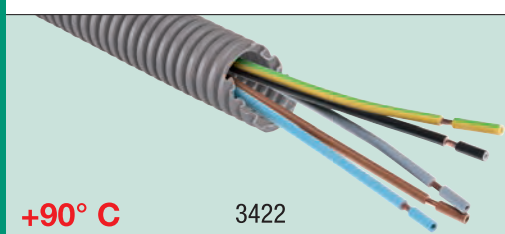

GAINES ANNELEES AUTOEXTINGUIBLE CLASS. 3422 ICTA - PREFILEES

ARTICLE	COULEUR	UV	DESCRIPTION	COND.
EC ICTA162X15	G	MT	Ø 16 mm - 2X15	100/2800
EC ICTA163G15	G	MT	Ø 16 mm - 3G15	100/2800
EC ICTA203G25	G	MT	Ø 20 mm - 3G25	100/2400
EC ICTA203G25115	G	MT	Ø 20 mm - 3G25+1X15	100/2400
EC ICTA203G25215	G	MT	Ø 20 mm - 3G25+2X15	100/2400
EC ICTA204G15	G	MT	Ø 20 mm - 4G15	100/2400
EC ICTA205G15	G	MT	Ø 20 mm - 5G15	100/2400
EC ICTA20PTT298	G	MT	Ø 20 mm - PTT298	100/2400
EC ICTA2017VATC	G	MT	Ø 20 mm - COAX 17 VATC	100/2400
EC ICTA20FTPCAT5	G	MT	Ø 20 mm - FTP CAT5	100/2400
EC ICTA253G6	G	MT	Ø 25 mm - 3G6	100/1200

G = conducteur de terre
X = sans conducteur de terre
Autre câblages sur demande