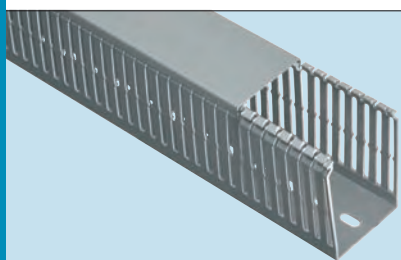

GOULOTTE DE CÂBLAGE 4/6/4

ARTICLE	COULEUR	UV	DESCRIPTION	COND.
EC S2525	G	MT	dim. 25x25	100
EC S2540	G	MT	dim. 25x40	100
EC S2560	G	MT	dim. 25x60	70
EC S2580	G	MT	dim. 25x80	56
EC S4025	G	MT	dim. 40x25	80
EC S4040	G	MT	dim. 40x40	70
EC S4060	G	MT	dim. 40x60	56
EC S4080	G	MT	dim. 40x80	40
EC S40100	G	MT	dim. 40x100	32
EC S6040	G	MT	dim. 60x40	50
EC S6060	G	MT	dim. 60x60	32
EC S6080	G	MT	dim. 60x80	36
EC S60100	G	MT	dim. 60x100	24
EC S8040	G	MT	dim. 80x40-predisposition 2 sep.	40
EC S8060	G	MT	dim. 80x60-predisposition 2 sep.	28
EC S8080	G	MT	dim. 80x80-predisposition 2 sep.	30
EC S80100	G	MT	dim. 80x100-predisposition 2 sep.	24
EC S10040	G	MT	dim. 100x40-predisposition 2 sep.	28
EC S10060	G	MT	dim. 100x60-predisposition 2 sep.	20
EC S10080	G	MT	dim. 100x80-predisposition 2 sep.	24
EC S100100	G	MT	dim. 100x100-predisposition 2 sep.	16
EC S12040	G	MT	dim. 120x40-predisposition 2 sep.	24
EC S12060	G	MT	dim. 120x60-predisposition 2 sep.	20
EC S12080	G	MT	dim. 120x80-predisposition 2 sep.	16