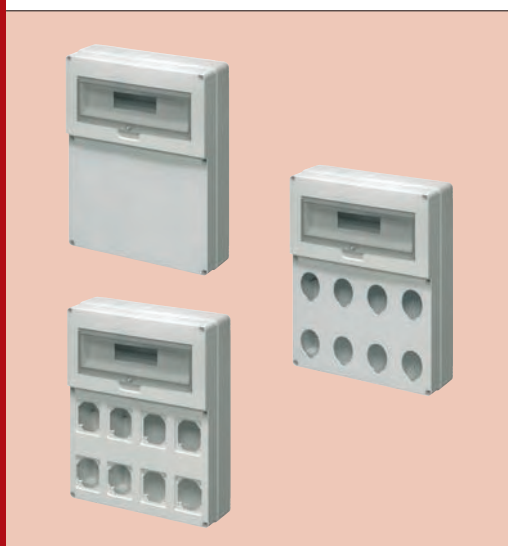

COFFRETS DE DISTRIBUTION POUR 8 PRISES - 19 MODULES

ARTICLE	COULEUR	UV	DESCRIPTION	COND.
EC 69006	GC	PCS	plein	1
EC 69016	GC	PCS	percé prises 16/32A	1
EC 69026	GC	PCS	à bride prises 16A	1
EC 69036	GC	PCS	à bride pour 4 prises horiz. APF	1
EC 69046	GC	PCS	à bride pour 3 prises verticales APF	1

ARTICLE	UV	DESCRIPTION	COND.

ARRÊT D'URGENCE CABLÉ POUR COFFRETS ACS

-E	PCS	arrêt d'urgence	1

ARTICLE	UV	DESCRIPTION	COND.

SUPPORT MÉTALLIQUE POUR COFFRETS

EC 69040	PCS	pour coffrets 8 modules + support pour câble	1
EC 69041	PCS	pour coffrets 12-19 modules + support pour câble	1
EC 69040T	PCS	pour coffrets 8 modules + tôle de protection	1
EC 69041T	PCS	pour coffrets 12 modules + tôle de protection	1

ARTICLE	COULEUR	UV	DESCRIPTION	COND.

ADAPTEUR RAIL DIN

ECL4608	GC	PCS	Adaptateur pour installer sur le rail DIN les prises de courant 10/16A ECL4044	1/40

ARTICLE	COULEUR	UV	DESCRIPTION	COND.

APPAREILLAGE "MY LIFE"

ECL4044	A	PCS	Prise française	6/120
ECL4044WH	B	PCS	2P+T - 16A - 250V~	6/120

ARTICLE	COULEUR	UV	DESCRIPTION	COND.

CONNEXIONS POUR COFFRETS DE DISTRIBUTION

EC 52121	GC	PCS	connexion PG21	10/50
EC 52129	GC	PCS	connexion PG29	10/50
EC 52136	GC	PCS	connexion PG36	10/50

POIGNÉE DE TRANSPORT AVEC VIS ISOLÉES

EC 690MA	GC	PCS	pour tout les coffrets	1/10

PLAQUE PLEINE

EC 690F1	GC	PCS	prises 16A	10
EC 690F2	GC	PCS	prises ver. hor. 16/32A SPF	10
EC 690F3	GC	PCS	prises ver. vert. 16/32/63A APF	10
EC 690F5	GC	PCS	prises ver. hor. 16/32A APF	10

PLAQUE BRIDEE POUR PRISES

EC 690F4	GC	PCS	pour prises 16/32A ou bride 60x60 pour coffrets 69045 et 69046	1/20

CACHE-MODULE POUR COFFRETS À 4,5 MODULES

EC 600TC	GC	PCS	4,5 modules	25

SUPPORT ISOLANT POUR FIXATION MURALE

EC 600SF	GC	PCS	support isolant pour maintenir la double isolation et le degré de protection IP - montage en saillie	50